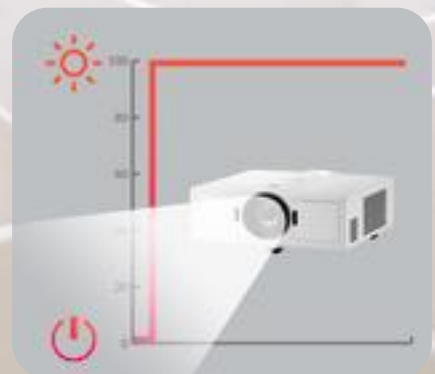

Een simpele, flexibele aansluiting

De HDBaseT-aansluiting, die uit één kabel voor video, audio en LAN van maximaal 100 meter bestaat, zorgt voor een efficiëntere aansluiting en zo min mogelijk kabels. De technologie werkt dus net zo soepel als dat uw projecties verlopen.