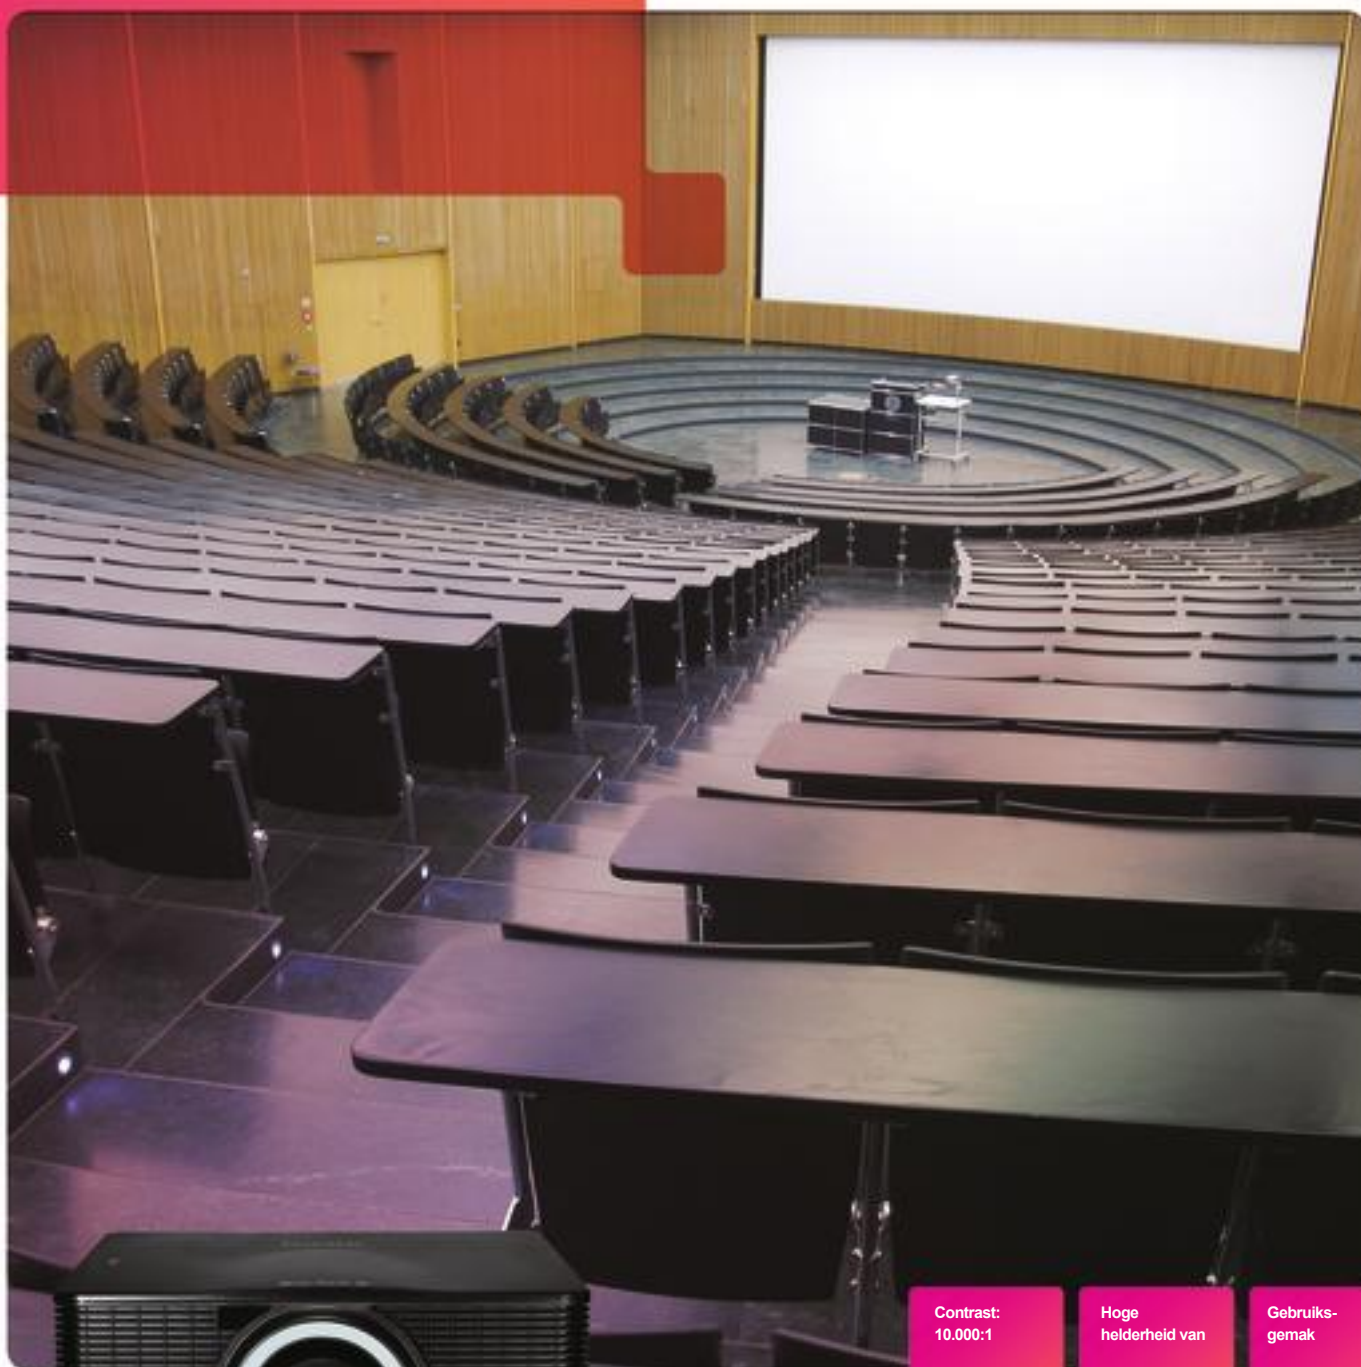

Hoogwaardige projector

PJ WXL6280
PJ WUL6280

RICOH
imagine. change.

Contrast:
10.000:1

Hoge
helderheid van

Gebruiks-
gemak

HDMI-
aansluiting

Gemotori-
seerde zoo

Afstands-
bediening